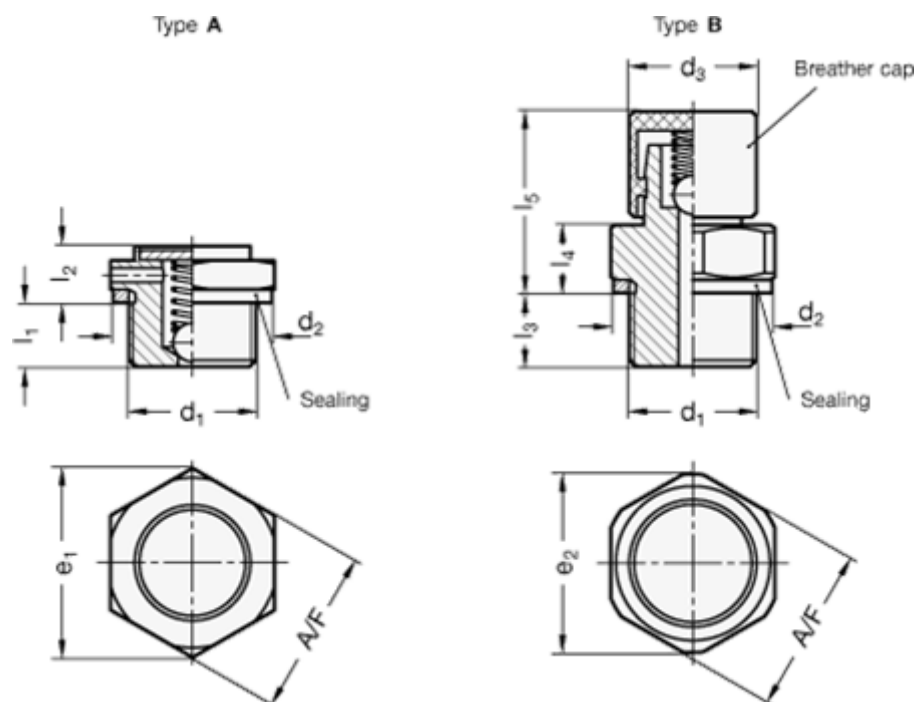

Varenummer: 20883M121520BMS
 Beskrivelse: E+G Udluftningsfilter - M12x1.5

Mål

	= -	l2	= 6
	= -	l3	= 7.5
A/F-NV	= 17	l4	= 7
d2	= 18	l5	= 19
d3	= 13	Luft pasage l/min.	= -
e	= 18.5	Åbnings tryk i mbar	= Min. 20 - Max 80. mbar
Gevind d1	= M12x1.5		
l1	= 6.5		